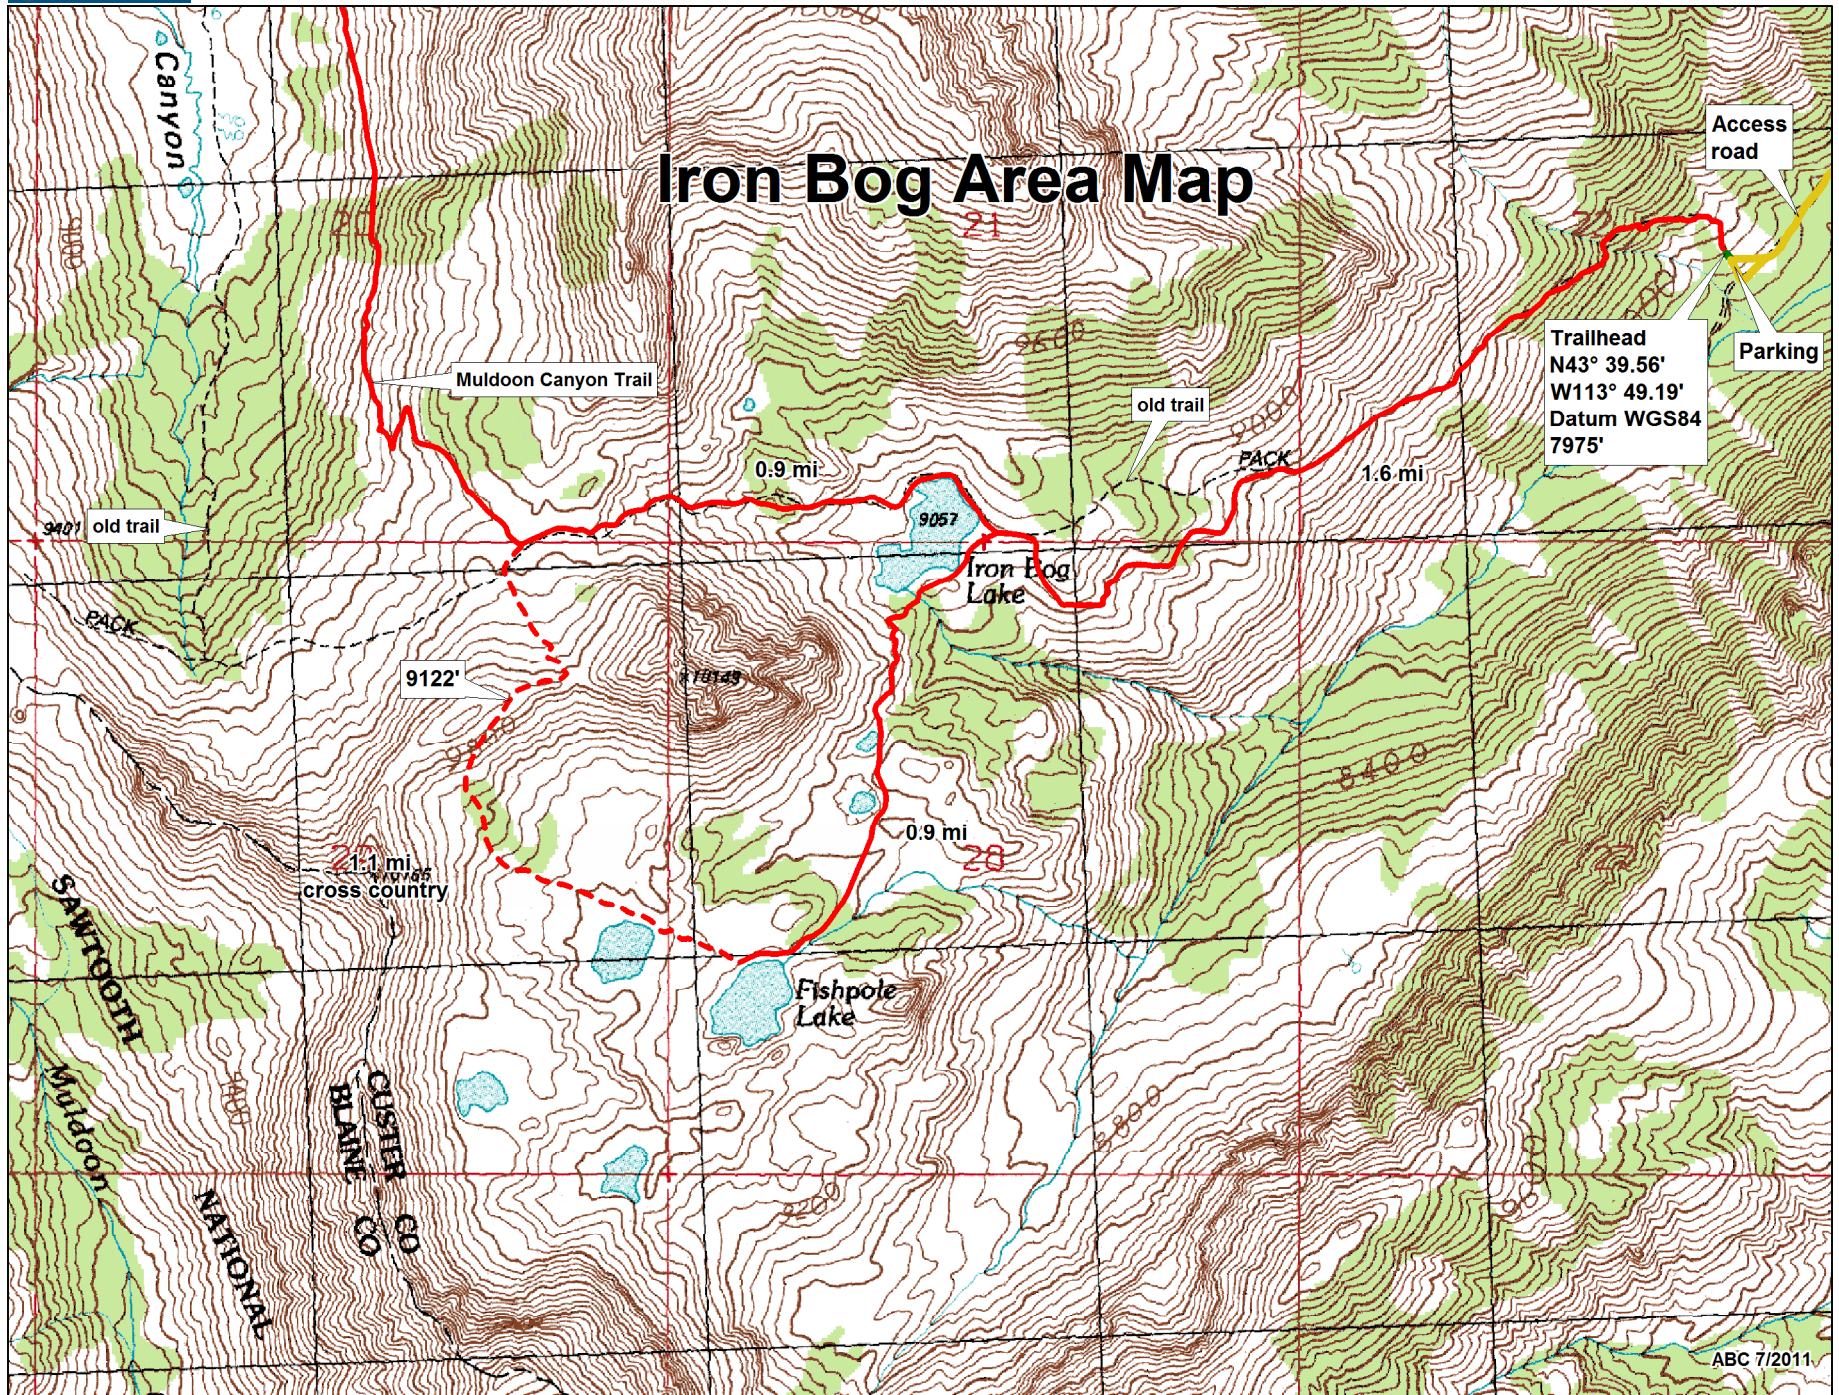

Iron Bog Area Map

Data use subject to license.

© DeLorme. XMap® 7.

www.delorme.com

Scale 1 : 19,200

1" = 1,600.0 ft Data Zoom 13-0

ABC 7/2011